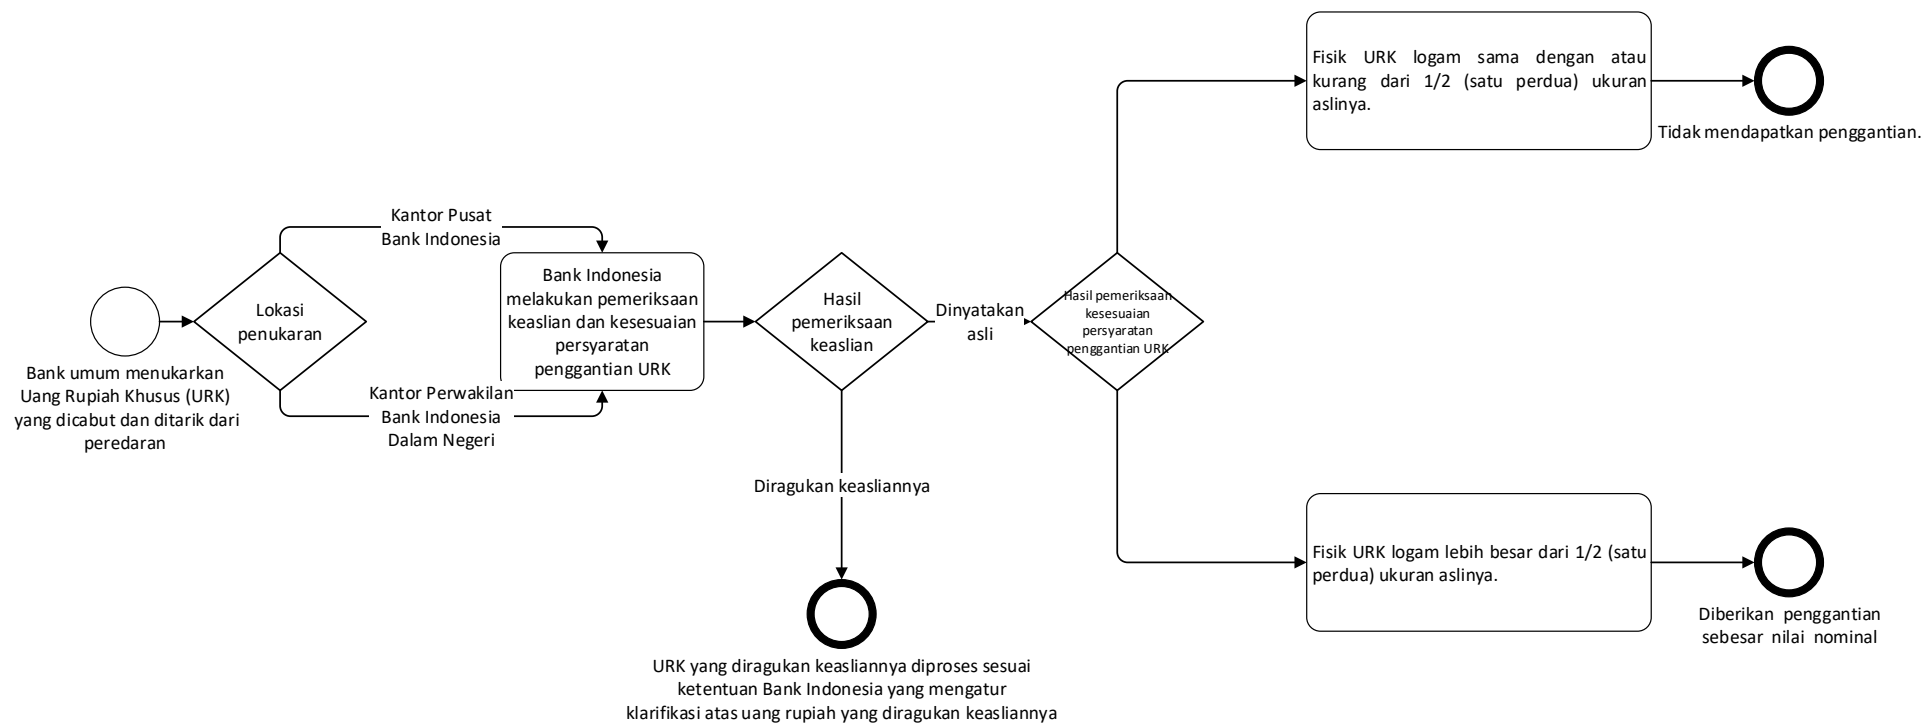

LAMPIRAN
 PERATURAN BANK INDONESIA
 NOMOR 23/12/PBI/2021
 TENTANG
 PENCABUTAN DAN PENARIKAN UANG RUPIAH KHUSUS
 TAHUN EMISI 1970 SAMPAI DENGAN TAHUN EMISI 1990
 DARI PEREDARAN

DIAGRAM ALUR
 TATA CARA PENGGANTIAN UANG RUPIAH KHUSUS TAHUN EMISI 1970 SAMPAI DENGAN TAHUN EMISI 1990
 YANG DICABUT DAN DITARIK DARI PEREDARAN

A. Tata Cara Penggantian Uang Rupiah Khusus Tahun Emisi 1970 sampai dengan Tahun Emisi 1990 yang Dicabut dan Ditarik dari Peredaran di Bank Indonesia dan Bank Umum dari Masyarakat

B. Tata Cara Penggantian Uang Rupiah Khusus Tahun Emisi 1970 sampai dengan Tahun Emisi 1990 yang Dicabut dan Ditarik dari Peredaran di Bank Indonesia dari Bank Umum