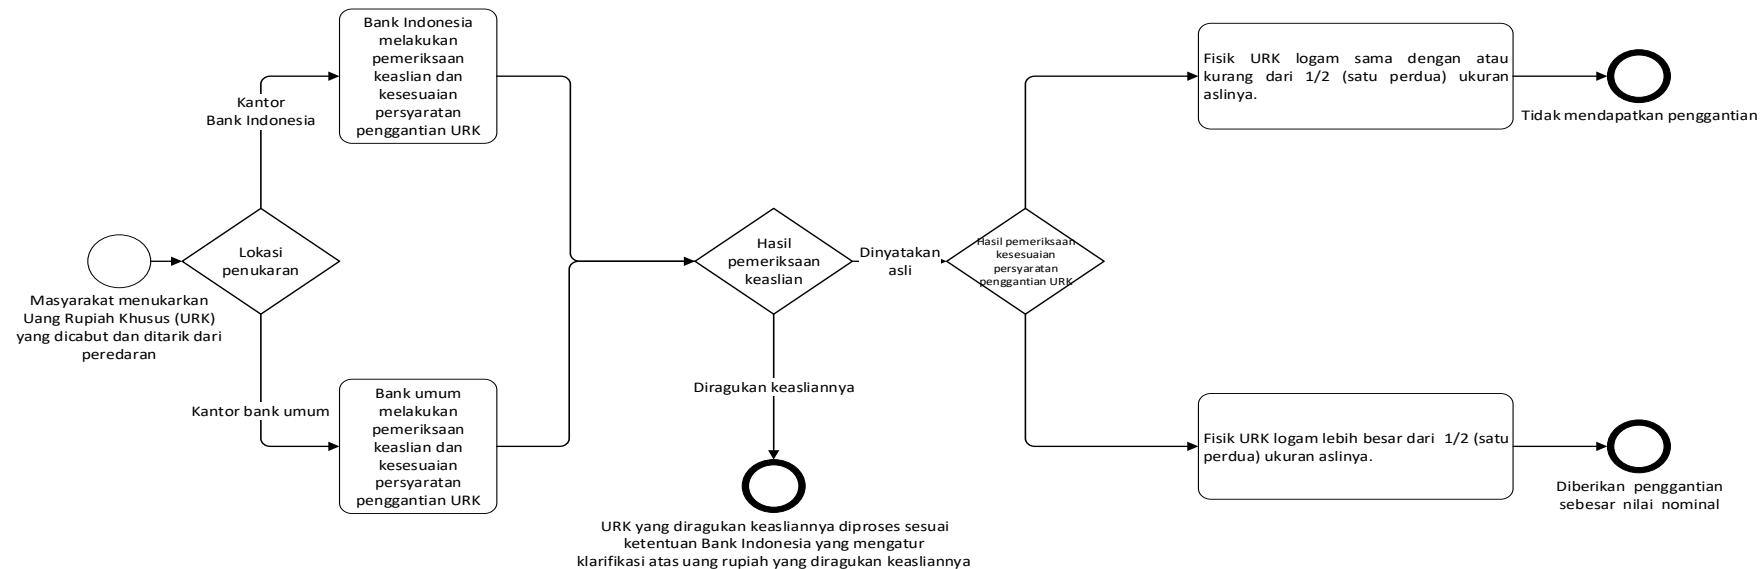

LAMPIRAN
 PERATURAN BANK INDONESIA
 NOMOR 23/12/PBI/2021
 TENTANG
 PENCABUTAN DAN PENARIKAN UANG RUPIAH KHUSUS
 TAHUN EMISI 1970 SAMPAI DENGAN TAHUN EMISI 1990
 DARI PEREDARAN

DIAGRAM ALUR
 TATA CARA PENGGANTIAN UANG RUPIAH KHUSUS TAHUN EMISI 1970 SAMPAI DENGAN TAHUN EMISI 1990
 YANG DICABUT DAN DITARIK DARI PEREDARAN

A. Tata Cara Penggantian Uang Rupiah Khusus Tahun Emisi 1970 sampai dengan Tahun Emisi 1990 yang Dicabut dan Ditarik dari Peredaran di Bank Indonesia dan Bank Umum dari Masyarakat

B. Tata Cara Penggantian Uang Rupiah Khusus Tahun Emisi 1970 sampai dengan Tahun Emisi 1990 yang Dicabut dan Ditarik dari Peredaran di Bank Indonesia dari Bank Umum